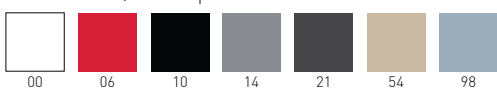

# ABUELA

Available colors / Colori disponibili

## ABUELA

4-legged stackable techno-polymer chair.  
Sedia impilabile in tecnopolimero.

stackable / impilabile (6pcs)

A assembled / assemblato

0,43 m<sup>3</sup> - 16,8 kg.  
59x75x99cm.  
4 pcs [carton]

Frame Finishing & Codes / Finiture Telai e Codici