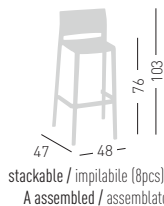

0,37 m³ - 24 kg.
62,5x49x118cm.
4 pcs [carton]

Frame Finishing & Codes / Finiture Telai e Codici

cod.372.--/76A

cod.372.--/76IGN fire retardant/ignifugo
Minimum order 300pcs/ Ordine minimo 300pcs

BAKHITA 66

Co-injected metal-polymer stackable stool.
Sgabello impilabile in co-iniezione polimero-metallo.