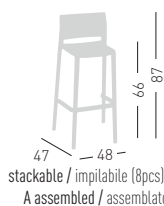

0,37 m³ - 23 kg.
62,5x49x118cm.
4 pcs [carton]

Frame Finishing & Codes / Finiture Telai e Codici

cod.372.--/66A

cod.372.--/66IGN fire retardant/ignifugo
Minimum order 300pcs/ Ordine minimo 300pcs