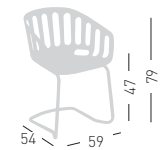

NA not assembled / non assemblato

0,18-0,24 m³ - 22,40 kg.
60x56x51cm.
66x55x63cm.
4 pcs [carton]

Frame Finishing & Codes / Finiture Telai e Codici

- **cod.268.--/CTL** chromed/cromata
- **cod.268.--/CTLB** white painted/verniciato bianco