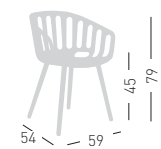

NA not assembled / non assemblato

0,24 m³ - 23,60 kg.
55x65,5x63cm.
4 pcs [carton]

Frame Finishing & Codes / Finiture Telai e Codici

- **cod.268.--/BP--**

Legs and shells colors can be combined
I colori delle gambe possono essere abbinati alla scocca

BASKET CHAIR CTL

Chromed or white painted cantilevered metal frame, techno polymer shell.
Struttura in metallo cantilever, cromata o verniciata bianca, scocca in tecnopolimero.