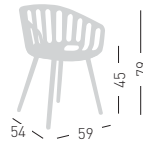

NA not assembled / non assemblato
(1x) 0,36 m³ - 26,40 kg.
60x56x51cm.
(1x) 60x56x51cm.
4 pcs [carton]

Frame Finishing & Codes / Finiture Telai e Codici

cod.268.--/BLF beech/faggio