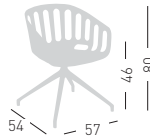

NA not assembled / non assemblato
0,15+0,18 m³ - 11 kg.
62x57x42cm
60x56x51cm
2 pcs [carton]

Frame Finishing & Codes / Finiture Telai e Codici

cod.268.--/UB white painted/verniciato bianco
cod.268.--/UN black painted/verniciato nero