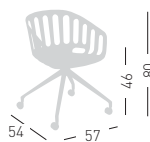

NA not assembled / non assemblato
0,15+0,18 m³ - 11,20 kg.
62x57x42cm
60x56x51cm
2 pcs [carton]

Frame Finishing & Codes / Finiture Telai e Codici

cod.268.--/UBR white painted/verniciato bianco
cod.268.--/UNR black painted/verniciato nero