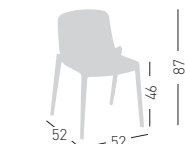

ISIDORA UPHOLSTERED IMBOTTITE

Available coverings / Rivestimenti disponibili
Aurea eco-leather / Ecopelle Aurea **E**
King fabric / Tessuto King **K**
COM fabric / Tessuto cliente **TC** (10pcs min.)

DRESS ISIDORA

Technopolymer upholstered chair.
Seduta in tecnopolimero rivestita.

Glossy back coverings colors
can be combined with the shell.
I colori dei retro-schienali lucidi
possono essere abbinati alla
scocca.

NA seat panel not assembled /
cuscino non assemblato

0,38 m³ - 21,2 kg.
59x72x90cm.
4 pcs (carton)

Frame Finishing & Codes / Finiture Telai e Codici

cod.380---/--/--/IEA

cod.380---/--/--/IKA

cod.380---/--/--/ITCA COM fabric/tessuto cliente

Fabric required
Fabbisogno di tessuto
2 pcs: Lin Mtrs 1,5 (h1,40)

DRESS ISIDORA B

Technopolymer upholstered chair
with armrests.
Seduta in tecnopolimero rivestita con
braccioli.

Glossy back coverings colors
can be combined with the shell.
I colori dei retro-schienali lucidi
possono essere abbinati alla
scocca.

NA seat panel not assembled /
cuscino non assemblato

0,38 m³ - 23,6 kg.
59x72x90cm.
4 pcs (carton)

Frame Finishing & Codes / Finiture Telai e Codici

cod.381---/--/--/IEA

cod.381---/--/--/IKA

cod.381---/--/--/ITCA COM fabric/tessuto cliente

Fabric required
Fabbisogno di tessuto
2 pcs: Lin Mtrs 1,5 (h1,40)