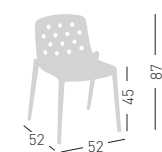

ISIDORA

Available colors / Colori disponibili

ISIDORA

4-legged stackable technopolymer chair.
Seduta impilabile in tecnopolimero.

CATAS
TESTATO - TESTED

stackable / impilabile (6pcs)

A assembled / assemblato

0,38 m³ - 16 kg.
59x72x90cm.
4 pcs [carton]

Frame Finishing & Codes / Finiture Telai e Codici

cod.380.--/A

ISIDORA B

4-legged stackable technopolymer chair with armrests.
Seduta impilabile in tecnopolimero con braccioli.

stackable / impilabile (6pcs)

A assembled / assemblato

0,38 m³ - 18,4 kg.
59x72x90cm.
4 pcs [carton]

Frame Finishing & Codes / Finiture Telai e Codici

cod.381.--/A

ISIDORA
CUSHION / CUSCINO

Cushion available with Aurea
eco-leather or King fabric.
Cuscino Ecopelle Aurea o tessuto King.