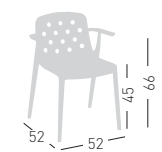

ISIDORA

Available colors / Colori disponibili

ISIDORA

4-legged stackable technopolymer chair.
Seduta impilabile in tecnopolimero.

CATAS
TESTATO - TESTED

stackable / impilabile (6pcs)

A assembled / assemblato

0,38 m³ - 16 kg.
59x72x90cm.
4 pcs [carton]

Frame Finishing & Codes / Finiture Telai e Codici

cod.380.--/A

ISIDORA B

4-legged stackable technopolymer chair with armrests.
Seduta impilabile in tecnopolimero con braccioli.

stackable / impilabile (6pcs)

A assembled / assemblato

0,38 m³ - 18,4 kg.
59x72x90cm.
4 pcs [carton]

Frame Finishing & Codes / Finiture Telai e Codici

cod.381.--/A

ISIDORA
CUSHION / CUSCINO

Cushion available with Aurea
eco-leather or King fabric.
Cuscino Ecopelle Aurea o tessuto King.