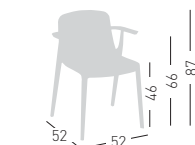

NA seat panel not assembled /
cuscino non assemblato

0,38 m³ - 23,6 kg.
59x72x90cm.
4 pcs (carton)

Frame Finishing & Codes / Finiture Telai e Codici

cod.381---/--/--/IEA

cod.381---/--/--/IKA

cod.381---/--/--/ITCA COM fabric/tessuto cliente

Fabric required
Fabbisogno di tessuto
2 pcs: Lin Mtrs 1,5 (h1,40)