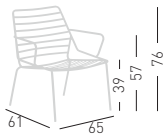

0,31 m³ - 13 kg.
58x53,5x91,5cm.
2 pcs [carton]

Frame Finishing & Codes / Finiture Telai e Codici

cod.88.--/A

LINK CUSHION / CUSCINO

Vogue fabric cushion.
Cuscino in tessuto Vogue.

Available fabric / Tessuti disponibili
Vogue fabric / Tessuto Vogue **V**

0,060 m³ - 5 kg.
4 pcs [carton]

Frame Finishing & Codes / Finiture Telai e Codici

cod.316.--

COM fabric min. order
10pcs each code
Tessuto cliente TC ordine
min. 10pz per codice

Min. order 4pcs
each code
Ordine min 4pz
per codice

LINK LOUNGE

4-Legged lounge metal chair with armrests, painted for outdoor.
Seduta 4 gambe lounge con braccioli in metallo, verniciato per esterno.

stackable / impilabile (4pcs)
A assembled / assemblato

0,36 m³ - 18 kg.
80x69x64cm.
2 pcs [carton]

Frame Finishing & Codes / Finiture Telai e Codici

cod.84.--/A

LINK CHAISE LONGUE

Metal chaise longue with armrest, painted for outdoor.
Chaise longue con bracciolo in metallo, verniciato per esterno.