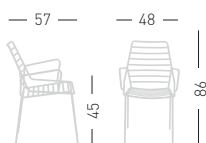

stackable / impilabile (4pcs)
A assembled / assemblato

0,31 m³ - 13 kg.
58x53,5x91,5cm.
2 pcs [carton]

Frame Finishing & Codes / Finiture Telai e Codici

cod.88.--/A