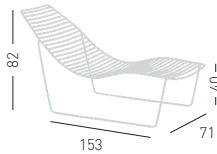

LINK

Available colors / Colori disponibili

LINK

4-Legged metal chair, painted for outdoor.
Struttura 4 gambe in metallo verniciato per esterno.

stackable / impilabile (4pcs)
A assembled / assemblato

0,31 m³ - 13 kg.
58x53,5x91,5cm.
2 pcs [carton]

LINK LOUNGE

4-Legged lounge metal chair with armrests, painted for outdoor.
Seduta 4 gambe lounge con braccioli in metallo, verniciato per esterno.

stackable / impilabile (4pcs)
A assembled / assemblato

0,36 m³ - 18 kg.
80x69x64cm.
2 pcs [carton]

Frame Finishing & Codes / Finiture Telai e Codici

cod.84.--/A

LINK CHAISE LONGUE

Metal chaise longue with armrest, painted for outdoor.
Chaise longue con bracciolo in metallo, verniciato per esterno.