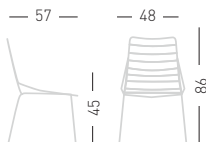

stackable / impilabile (4pcs)
A assembled / assemblato

0,31 m³ - 13 kg.
58x53,5x91,5cm.
2 pcs [carton]

Frame Finishing & Codes / Finiture Telai e Codici

cod.86.--/A