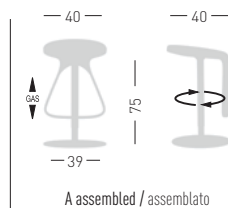

OCTO

Available colors / Colori disponibili

OCTO

Seat and frame in techno polymer,
chromed base.
Seduta e telaio in tecnopolimero,
basamento cromato.

0,12 m³ - 16 kg.
43,5x45x60cm
1 pcs [carton]

Frame Finishing & Codes / Finiture Telaio e Codici
chromed frame/telaio cromato
cod. 146.--/A
swivel and adjustable stool
girevole + alzata gas

glossed frame/telaio satinato
cod. 146.--/AS
swivel and adjustable stool
girevole + alzata gas

0,19 m³ - 15,5 kg.
46x46x89cm
1 pcs [carton]

chromed frame/telaio cromato
cod. 147.--/A
swivel stool
solo girevole