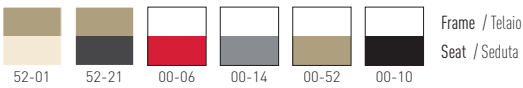

OCTO

Available colors / Colori disponibili

OCTO

Seat and frame in techno polymer,
chromed base.
Seduta e telaio in tecnopolimero,
basamento cromato.

0,12 m³ - 16 kg.
43,5x45x60cm
1 pcs [carton]

Frame Finishing & Codes / Finiture Telaio e Codici
chromed frame/telaio cromato
cod. 146.--/A
swivel and adjustable stool
girevole + alzata gas

glossed frame/telaio satinato
cod. 146.--/AS
swivel and adjustable stool
girevole + alzata gas

0,19 m³ - 15,5 kg.
46x46x89cm
1 pcs [carton]

chromed frame/telaio cromato
cod. 147.--/A
swivel stool
solo girevole