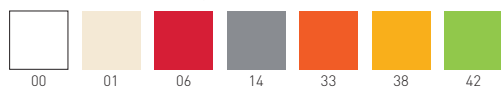

Available colors / Colori disponibili

**SHIVER**

Stackable techno polymer stool.  
Sgabello impilabile in tecnopolimero.

stackable / impilabile (4pcs)

A assembled / assemblato

0,35 m<sup>3</sup> - 19 kg.  
62,5x46x97cm.  
4 pcs [carton]