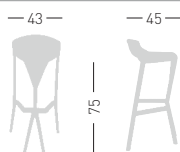

Available colors / Colori disponibili

**SHIVER**

Stackable techno polymer stool.  
Sgabello impilabile in tecnopolimero.

stackable / impilabile (4pcs)

A assembled / assemblato

0,35 m<sup>3</sup> - 19 kg.  
62,5x46x97cm.  
4 pcs [carton]