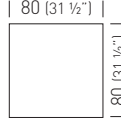

Top Color / Colore Piano

Wooden Frame Color / Colore Struttura Legno

\* on request / su richiesta (min 20 pcs)

- 70x70
- 70x70 fullcolor straight edge / bordo dritto (min 5pcs)
- 70x70 fullcolor inclined edge / bordo inclinato (min 5pcs)
- 80x80
- 80x80 fullcolor straight edge / bordo dritto (min 5pcs)
- 80x80 fullcolor inclined edge / bordo inclinato (min 5pcs)
- 90x90
- 90x90 fullcolor straight edge / bordo dritto (min 5pcs)
- 90x90 fullcolor inclined edge / bordo inclinato (min 5pcs)
- 120x80
- 120x80 fullcolor straight edge / bordo dritto (min 5pcs)
- 120x80 fullcolor inclined edge / bordo inclinato (min 5pcs)