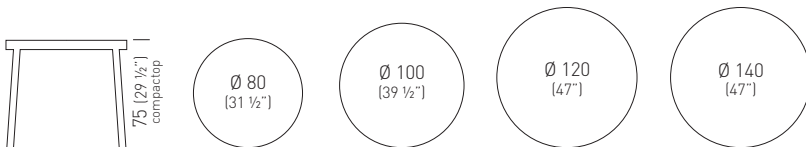

- diam.80
- diam.80 fullcolor straight edge / bordo dritto (min 5pcs)
- diam.80 fullcolor inclined edge / bordo inclinato (min 5pcs)
- diam.100
- diam.100 fullcolor straight edge / bordo dritto (min 5pcs)
- diam.100 fullcolor inclined edge / bordo inclinato (min 5pcs)
- diam.120
- diam.120 fullcolor straight edge / bordo dritto (min 5pcs)
- diam.120 fullcolor inclined edge / bordo inclinato (min 5pcs)
- diam.140
- diam.140 fullcolor straight edge / bordo dritto (min 5pcs)
- diam.140 fullcolor inclined edge / bordo inclinato (min 5pcs)

TSTEC102._._/H75		0.4m³ / 18kg / 1pcs
TSTEC103._._/H75		0.4m³ / 18kg / 1pcs
TSTEC104._._/H75		0.4m³ / 18kg / 1pcs
TSTEC114._._/H75		0.58m³ / 19kg / 1pcs
TSTEC115._._/H75		0.58m³ / 19kg / 1pcs
TSTEC116._._/H75		0.58m³ / 19kg / 1pcs
TSTEC122._._/H75		0.71m³ / 20kg / 1pcs
TSTEC123._._/H75		0.71m³ / 20kg / 1pcs
TSTEC124._._/H75		0.71m³ / 20kg / 1pcs
TSTEC129._._/H75		0.87m³ / 24kg / 1pcs
TSTEC130._._/H75		0.87m³ / 24kg / 1pcs
TSTEC131._._/H75		0.87m³ / 24kg / 1pcs