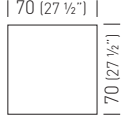

STEFANO

Studio Eurolinea Design

Compactop table-top and beech legs. Or with technopolymer legs, suitable for outdoor use. Lightweight and functional.

Tavolo con piano Compactop e gambe in legno di faggio. Disponibile anche con gambe in tecnopolimero, adatte all'uso esterno. Leggero e funzionale.

* on request / su richiesta (min 20 pcs)

- 70x70
- 70x70 fullcolor straight edge / bordo dritto (min 5pcs)
- 70x70 fullcolor inclined edge / bordo inclinato (min 5pcs)
- 80x80
- 80x80 fullcolor straight edge / bordo dritto (min 5pcs)
- 80x80 fullcolor inclined edge / bordo inclinato (min 5pcs)
- 90x90
- 90x90 fullcolor straight edge / bordo dritto (min 5pcs)
- 90x90 fullcolor inclined edge / bordo inclinato (min 5pcs)
- 120x80
- 120x80 fullcolor straight edge / bordo dritto (min 5pcs)
- 120x80 fullcolor inclined edge / bordo inclinato (min 5pcs)

TSTEC098._._/H75		0.40m³ / 17kg / 1pcs
TSTEC099._._/H75		0.40m³ / 17kg / 1pcs
TSTEC100._._/H75		0.40m³ / 17kg / 1pcs
TSTEC106._._/H75		0.40m³ / 18kg / 1pcs
TSTEC107._._/H75		0.40m³ / 18kg / 1pcs
TSTEC108._._/H75		0.40m³ / 18kg / 1pcs
TSTEC110._._/H75		0.40m³ / 18.5kg / 1pcs
TSTEC111._._/H75		0.40m³ / 18.5kg / 1pcs
TSTEC112._._/H75		0.40m³ / 18.5kg / 1pcs
TSTEC126._._/H75		0.52m³ / 20kg / 1pcs
TSTEC127._._/H75		0.52m³ / 20kg / 1pcs
TSTEC128._._/H75		0.52m³ / 20kg / 1pcs

Technopolymer Frame Color / Colore Struttura Tecnopolimero