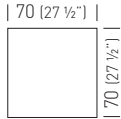

Top Color / Colore Piano

Wooden Frame Color / Colore Struttura Legno

\* on request / su richiesta (min 20 pcs)

- 70x70
- 70x70 fullcolor straight edge / bordo dritto (min 5pcs)
- 70x70 fullcolor inclined edge / bordo inclinato (min 5pcs)
- 80x80
- 80x80 fullcolor straight edge / bordo dritto (min 5pcs)
- 80x80 fullcolor inclined edge / bordo inclinato (min 5pcs)
- 90x90
- 90x90 fullcolor straight edge / bordo dritto (min 5pcs)
- 90x90 fullcolor inclined edge / bordo inclinato (min 5pcs)
- 120x80
- 120x80 fullcolor straight edge / bordo dritto (min 5pcs)
- 120x80 fullcolor inclined edge / bordo inclinato (min 5pcs)