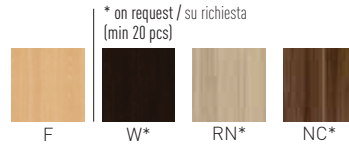

Top Color / Colore Piano

Wooden Frame Color / Colore Struttura Legno

\* on request / su richiesta  
(min 20 pcs)

- diam.80
- diam.80 fullcolor straight edge / bordo dritto (min 5pcs)
- diam.80 fullcolor inclined edge / bordo inclinato (min 5pcs)
- diam.100
- diam.100 fullcolor straight edge / bordo dritto (min 5pcs)
- diam.100 fullcolor inclined edge / bordo inclinato (min 5pcs)
- diam.120
- diam.120 fullcolor straight edge / bordo dritto (min 5pcs)
- diam.120 fullcolor inclined edge / bordo inclinato (min 5pcs)
- diam.140
- diam.140 fullcolor straight edge / bordo dritto (min 5pcs)
- diam.140 fullcolor inclined edge / bordo inclinato (min 5pcs)

Top Color / Colore Piano

Technopolymer Frame Color / Colore Struttura Tecnopolimero

- diam.80
- diam.80 fullcolor straight edge / bordo dritto (min 5pcs)
- diam.80 fullcolor inclined edge / bordo inclinato (min 5pcs)
- diam.100
- diam.100 fullcolor straight edge / bordo dritto (min 5pcs)
- diam.100 fullcolor inclined edge / bordo inclinato (min 5pcs)
- diam.120
- diam.120 fullcolor straight edge / bordo dritto (min 5pcs)
- diam.120 fullcolor inclined edge / bordo inclinato (min 5pcs)
- diam.140
- diam.140 fullcolor straight edge / bordo dritto (min 5pcs)
- diam.140 fullcolor inclined edge / bordo inclinato (min 5pcs)

Top Color / Colore Piano

Wooden Frame Color / Colore Struttura Legno

\* on request / su richiesta (min 20 pcs)

- 70x70
- 70x70 fullcolor straight edge / bordo dritto (min 5pcs)
- 70x70 fullcolor inclined edge / bordo inclinato (min 5pcs)
- 80x80
- 80x80 fullcolor straight edge / bordo dritto (min 5pcs)
- 80x80 fullcolor inclined edge / bordo inclinato (min 5pcs)
- 90x90
- 90x90 fullcolor straight edge / bordo dritto (min 5pcs)
- 90x90 fullcolor inclined edge / bordo inclinato (min 5pcs)
- 120x80
- 120x80 fullcolor straight edge / bordo dritto (min 5pcs)
- 120x80 fullcolor inclined edge / bordo inclinato (min 5pcs)