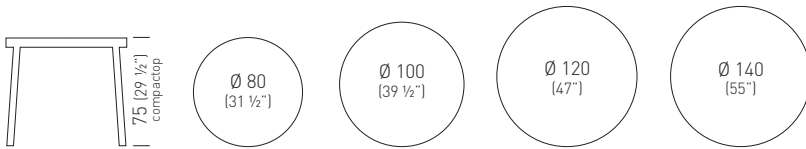

Top Color / Colore Piano

Wooden Frame Color / Colore Struttura Legno

\* on request / su richiesta  
(min 20 pcs)

- diam.80
- diam.80 fullcolor straight edge / bordo dritto (min 5pcs)
- diam.80 fullcolor inclined edge / bordo inclinato (min 5pcs)
- diam.100
- diam.100 fullcolor straight edge / bordo dritto (min 5pcs)
- diam.100 fullcolor inclined edge / bordo inclinato (min 5pcs)
- diam.120
- diam.120 fullcolor straight edge / bordo dritto (min 5pcs)
- diam.120 fullcolor inclined edge / bordo inclinato (min 5pcs)
- diam.140
- diam.140 fullcolor straight edge / bordo dritto (min 5pcs)
- diam.140 fullcolor inclined edge / bordo inclinato (min 5pcs)