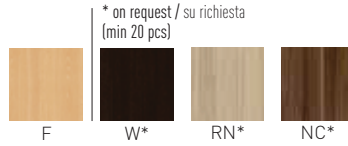

Top Color / Colore Piano

Wooden Frame Color / Colore Struttura Legno

\* on request / su richiesta  
(min 20 pcs)

- diam.80
- diam.80 fullcolor straight edge / bordo dritto (min 5pcs)
- diam.80 fullcolor inclined edge / bordo inclinato (min 5pcs)
- diam.100
- diam.100 fullcolor straight edge / bordo dritto (min 5pcs)
- diam.100 fullcolor inclined edge / bordo inclinato (min 5pcs)
- diam.120
- diam.120 fullcolor straight edge / bordo dritto (min 5pcs)
- diam.120 fullcolor inclined edge / bordo inclinato (min 5pcs)
- diam.140
- diam.140 fullcolor straight edge / bordo dritto (min 5pcs)
- diam.140 fullcolor inclined edge / bordo inclinato (min 5pcs)

Top Color / Colore Piano

Technopolymer Frame Color / Colore Struttura Tecnopolimero

- diam.80
- diam.80 fullcolor straight edge / bordo dritto (min 5pcs)
- diam.80 fullcolor inclined edge / bordo inclinato (min 5pcs)
- diam.100
- diam.100 fullcolor straight edge / bordo dritto (min 5pcs)
- diam.100 fullcolor inclined edge / bordo inclinato (min 5pcs)
- diam.120
- diam.120 fullcolor straight edge / bordo dritto (min 5pcs)
- diam.120 fullcolor inclined edge / bordo inclinato (min 5pcs)
- diam.140
- diam.140 fullcolor straight edge / bordo dritto (min 5pcs)
- diam.140 fullcolor inclined edge / bordo inclinato (min 5pcs)

Top Color / Colore Piano

Technopolymer Frame Color / Colore Struttura Tecnopolimero

- 70x70
- 70x70 fullcolor straight edge / bordo dritto (min 5pcs)
- 70x70 fullcolor inclined edge / bordo inclinato (min 5pcs)
- 80x80
- 80x80 fullcolor straight edge / bordo dritto (min 5pcs)
- 80x80 fullcolor inclined edge / bordo inclinato (min 5pcs)
- 90x90
- 90x90 fullcolor straight edge / bordo dritto (min 5pcs)
- 90x90 fullcolor inclined edge / bordo inclinato (min 5pcs)
- 120x80
- 120x80 fullcolor straight edge / bordo dritto (min 5pcs)
- 120x80 fullcolor inclined edge / bordo inclinato (min 5pcs)