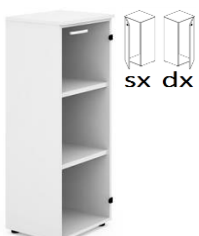

Tesa

Шкафове за документи Теса

Размери: 45x42x83cm

TC10

TC11

TC12

TC17AL

Шкафове за документи Теса

Размери: 90x42x83cm

TC20

TC21

TC22

TC27AL

TC24

Шкафове за документи Теса

Размери: 45x42x121cm

TC40

TC41

TC42

TC47AL

Шкафове за документи Теса

Размери: 90x42x121cm

TC50

TC51